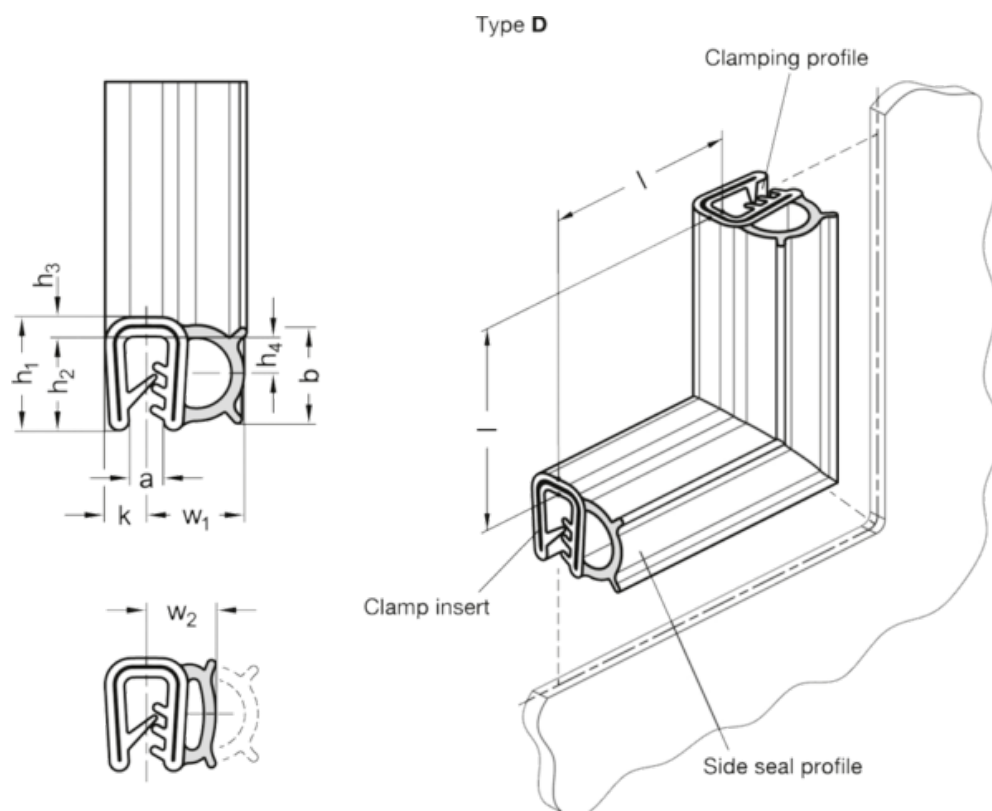

Varenummer: 202181EPDM13D250

Beskrivelse: E+G tætningsliste GN 2181-EPDM-13-D-250

Mål

a = 1 - 3.5

b = 11

h1 = 13

h2 = 10.75

h3 = 2.25

h4 = 4.5

l = 250 ±2.5

k = 4.75

Vægt i (g) = 70

w1 = 11.25

w2 up to 50% deformation = 8.75